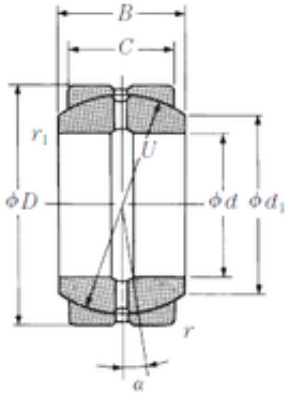

95,25 mm x 149,225 mm x 83,34 mm NSK  
37SF60 plain bearings

Bearing No. 37SF60

Size	95.25x149.225x83.34 mm
Bore Diameter	95,25 mm
Outer Diameter	149,225 mm
Width	83,34 mm
d	95,25 mm
D	149,225 mm
B	83,34 mm
C	71,42 mm
U	136,91 mm
d1	108 mm
ra max.	0,6 mm
rb max.	0,8 mm
Angle	6 °
Weight	5,9 Kg
Basic dynamic load rating (C)	675 kN

37SF60 Bearing 2D drawings and 3D CAD models